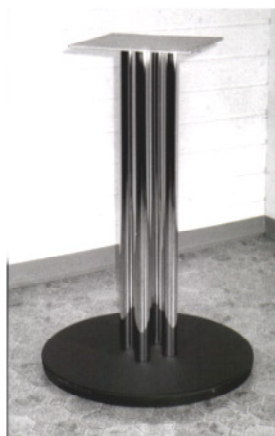

Serie 1800 Maurer 3432 Lützelflüh

Mod. 1801-

1801-36
Fuss: d=36cm, Sujet
Schachtdeckel
Höhe: 69cm
Säule: d=5cm
Montagepl. 25x25cm

1801-46
Fuss: d=46cm, Sujet
Schachtdeckel
Höhe: 69cm
Säule: d=6cm
Montagepl.: 25x25cm

Mod. 1812-

1812-36
Fuss: d=36cm
Höhe: 69cm
Säule: d=4,5cm
Montagepl.: 25x25cm

1812-46
Fuss: d=46cm
Höhe: 69cm
Säule: d=6cm
Montagepl.: 25x25cm

Standardfarbe schwarz

Mod. 1802

Stehtisch
Fuss: d=46cm, Sujet
Schachtdeckel
Höhe: 106cm
Säule: d=6cm
Montagepl.: 25x25cm

Standardfarbe schwarz

Mod. 1813

Fuss: d=46cm
Höhe: 69cm
Säulen: d=4cm
Montagepl.: 25x25cm

Standardfarbe schwarz

Mod. 1810

Fussbreite: 46cm
Höhe: 69cm
Säulen: d=4cm
Montagepl.: 25x25cm

Standardfarbe schwarz

Mod. 1814

Stehtisch

Fuss: 46cm
Höhe: 69cm
Säule: d=6,5cm
Montagepl.: 25x25cm

Standardfarbe schwarz

Mod. 1815 3 Säulen, Fuss d=36cm, Säulen d=4cm
Mod. 1816 3 Säulen, Fuss d=46cm, Säulen d=4cm
Mod. 1817 Stehtisch, Fuss d=46cm, 3 Säulen
Mod. 1818 Stehtisch w.o. mit Tablar