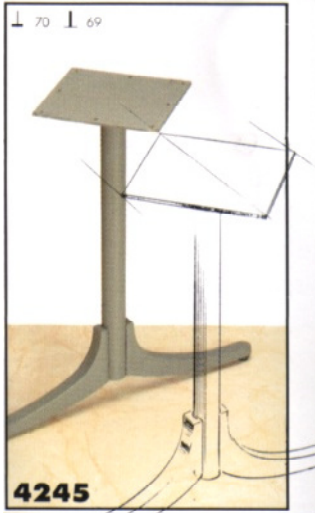

# Serie 1500 Maurer 3432 Lützelflüh

Mod. 1511

Fussbreite: 70cm  
 Höhe: 69cm  
 Säule: d=5cm  
 Montagepl.: 25x25cm

Variante:  
 mit Verbindungsteg  
 Standardfarbe schwarz

Mod. 1514

Mod. 1516

Mod. 1514 (5 Füße)  
 Fusskreis: 70cm  
 Höhe: 69cm  
 Säule: d=6,5cm  
 Montagekreuz

Mod. 1516 (6 Füße)  
 Fusskreis: 70cm  
 Höhe: 69cm  
 Säule: d=8cm  
 Montagekreuz

Standardfarbe  
 schwarz

Mod. 1512

Fusskreis: 70cm  
 Höhe: 69cm  
 Säule: d=5cm  
 Montagepl.: 25x25cm

Standardfarbe schwarz

Mod. 1515

Stehtisch

Fusskreis: 70cm  
 Höhe: 106cm  
 Säule: d=5cm  
 Montagepl.: 25x25cm

Standardfarbe schwarz

Mod. 1513

Fusskreis: 70cm  
 Höhe: 69cm  
 Säule: d=5cm  
 Montagepl.: 25x25cm

Standardfarbe schwarz

Mod. 1517

Fussbreite: nach Wunsch  
 Höhe: 69cm, Säulen d=5cm  
 Montagekreuz  
 Standardfarbe schwarz