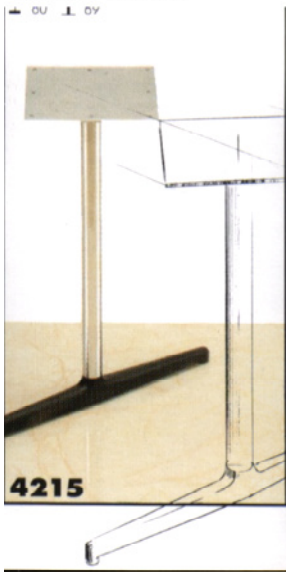

# Serie 1500 Maurer 3432 Lützelflüh

Mod. 1501

Fussbreite: 60cm  
Höhe: 69cm  
Säule: d=4cm  
Montagepl.: 25x25cm

Standardfarbe schwarz

Mod. 1504

Stammtisch

Fussbreite: nach Wunsch

Höhe: 69cm

Säulen: d=4cm

Montagekreuz

Standardfarbe schwarz

Mod. 1502

Fusskreis: 60cm  
Höhe: 69cm  
Säule: d=4,5cm  
Montagepl.: 25x25cm

Standardfarbe schwarz

Mod. 1503-

1503-55  
Fusskreis: 55cm  
Höhe: 69cm  
Säule: d=4,5cm  
Montagepl.: 25x25cm

1503-60  
Fusskreis: 60cm  
Höhe: 69cm  
Säule: d=4,5cm  
Montagepl.: 25x25cm

Standardfarbe schwarz