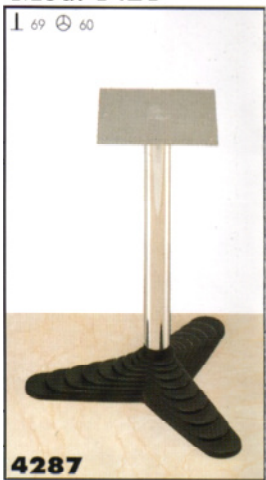

Serie 1400 Maurer 3432 Lützelflüh

Mod. 1413

Fuss: d=65cm
Höhe: 69cm
Säule: d=15,9cm
Montagekreuz
Gewicht: 45,5kg

Standardfarbe schwarz

Mod. 1422

Stehtisch

Fusskreis: 60cm
Höhe: 106cm
Säule: d=6cm
Montagepl.: 25x25cm
Gewicht: 16,2kg

Standardfarbe schwarz

Mod. 1420

Fuss: 60x12cm
Höhe: 69cm
Säule: d=6cm
Montagepl.: 25x25cm
Gewicht: 13,8kg

Standardfarbe schwarz

Mod. 1430

Fuss: 45x40cm
Höhe: 69cm
Säule: 8x5cm
Montagepl.: 25x25cm
Gewicht: 19,8kg

Standardfarbe schwarz

Mod. 1421

Fusskreis: 60cm
Höhe: 69cm
Säule: d=6cm
Montagepl.: 25x25cm
Gewicht: 15,2kg

Standardfarbe schwarz

Mod. 1431

Fuss: 60x12cm
Höhe: 69cm
Säule: 8x5cm
Montagepl.: 25x25cm
Gewicht: 12,8kg