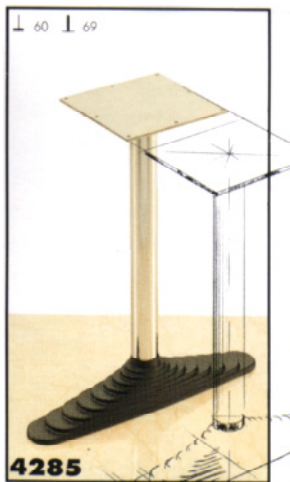

Serie 1400 Maurer 3432 Lützelflüh

Mod. 1413

Fuss: d=65cm
Höhe: 69cm
Säule: d=15,9cm
Montagekreuz
Gewicht: 45,5kg

Standardfarbe schwarz

Mod. 1422

Stehtisch

Fusskreis: 60cm
Höhe: 106cm
Säule: d=6cm
Montagepl.: 25x25cm
Gewicht: 16,2kg

Standardfarbe schwarz

Mod. 1420

Fuss: 60x12cm
Höhe: 69cm
Säule: d=6cm
Montagepl.: 25x25cm
Gewicht: 13,8kg

Standardfarbe schwarz

Mod. 1430

Fuss: 45x40cm
Höhe: 69cm
Säule: 8x5cm
Montagepl.: 25x25cm
Gewicht: 19,8kg

Standardfarbe schwarz

Mod. 1421

Fusskreis: 60cm
Höhe: 69cm
Säule: d=6cm
Montagepl.: 25x25cm
Gewicht: 15,2kg

Standardfarbe schwarz

Mod. 1431

Fuss: 60x12cm
Höhe: 69cm
Säule: 8x5cm
Montagepl.: 25x25cm
Gewicht: 12,8kg