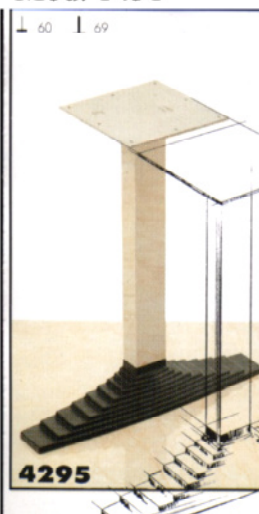

Serie 1400 Maurer 3432 Lützelflüh

Mod. 1413

Fuss: d=65cm
Höhe: 69cm
Säule: d=15,9cm
Montagekreuz
Gewicht: 45,5kg

Standardfarbe schwarz

Mod. 1422

Stehtisch

Fusskreis: 60cm
Höhe: 106cm
Säule: d=6cm
Montagepl.: 25x25cm
Gewicht: 16,2kg

Standardfarbe schwarz

Mod. 1420

Fuss: 60x12cm
Höhe: 69cm
Säule: d=6cm
Montagepl.: 25x25cm
Gewicht: 13,8kg

Standardfarbe schwarz

Mod. 1430

Fuss: 45x40cm
Höhe: 69cm
Säule: 8x5cm
Montagepl.: 25x25cm
Gewicht: 19,8kg

Standardfarbe schwarz

Mod. 1421

Fusskreis: 60cm
Höhe: 69cm
Säule: d=6cm
Montagepl.: 25x25cm
Gewicht: 15,2kg

Standardfarbe schwarz

Mod. 1431

Fuss: 60x12cm
Höhe: 69cm
Säule: 8x5cm
Montagepl.: 25x25cm
Gewicht: 12,8kg