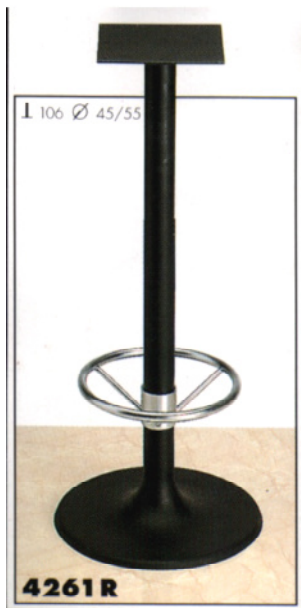

## Mod. 1401-

Stehtisch

1401-45  
Fuss: d=45cm  
Höhe: 106cm  
Säule: d=6cm  
Montagepl.: 25x25cm  
Gewicht: 22 kg

1401-55  
Fuss: d=55cm  
Höhe: 106cm  
Säule: d=6,5cm  
Montagepl.: 25x25cm  
Gewicht: 30,2kg

## Mod. 1405-

1405-35  
Fuss: d=35cm gestuft  
Säule: d=4,5cm, Mpl.19x19  
Gewicht: 15kg

1405-41  
Fuss: d=41cm gestuft  
Säule: d=5,5cm, Mpl.25x25  
Gewicht: 18,6kg

1405-48  
Fuss: d=48cm gestuft  
Säule: d=6cm, Mpl.25x25  
Gewicht: 22kg

1405-58  
Fuss: d=58cm gestuft  
Säule: d=6,5cm, Mpl.25x25  
Gewicht: 32kg

1403-55  
Fuss: d=55cm, Höhe: 69cm  
Säule: d=6,5cm, Mpl.25x25  
Gewicht: 29,4kg